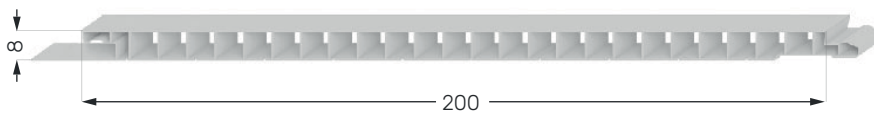

Cielorraso - PVC de 8mm

Material	• PVC Rígido
Medida	• 200mm x 8mm
Descripción	• Cielorraso de pvc rigido machimbrado de 200 mm de ancho y 8 mm de espesor.
Largo Standard	• 4/5 y 6 Metros
Usos y aplicaciones:	Altamente recomendado para cielorrasos en Aeropuertos, Bancos y escuelas, • Estaciones de servicio, Farmacias, Frigoríficos e industrias alimenticias, Hospitales y Laboratorios, Viviendas.
Detalles técnicos:	• Resistencia a la humedad RH95, No propaga la llama, Lavable con agua y detergentes neutros, No transmite energía eléctrica.

PERFIL PERIMETRAL "J"

Material	• PVC Rígido
Medida	• 15 mm x 10 mm
Descripción	• Perfil perimetral de tipo "J" para cielorraso de 8mm de espesor
Largo Standard:	• 4,00 Metros

PERFIL PERIMETRAL "H"

Material	• PVC Rígido
Medida	• 30 mm x 10 mm
Descripción	• Perfil perimetral de tipo "H" para cielorraso de 8 mm de espesor
Largo Standard:	• 4,00 Metros