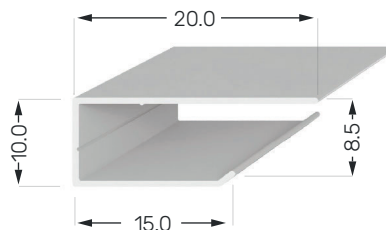

Cielorraso - PVC de 8mm

Material	• PVC Rígido
Medida	• 200mm x 8mm
Descripción	• Cielorraso de pvc rigido machimbrado de 200 mm de ancho y 8 mm de espesor.
Largo Standard	• 4/5 y 6 Metros
Usos y aplicaciones:	Altamente recomendado para cielorrasos en Aeropuertos, Bancos y escuelas, • Estaciones de servicio, Farmacias, Frigoríficos e industrias alimenticias, Hospitales y Laboratorios, Viviendas.
Detalles técnicos:	• Resistencia a la humedad RH95, No propaga la llama, Lavable con agua y detergentes neutros, No transmite energía eléctrica.

PERFIL PERIMETRAL "J"

Material	• PVC Rígido
Medida	• 15 mm x 10 mm
Descripción	• Perfil perimetral de tipo "J" para cielorraso de 8mm de espesor
Largo Standard:	• 4,00 Metros

PERFIL PERIMETRAL "H"

Material	• PVC Rígido
Medida	• 30 mm x 10 mm
Descripción	• Perfil perimetral de tipo "H" para cielorraso de 8 mm de espesor
Largo Standard:	• 4,00 Metros